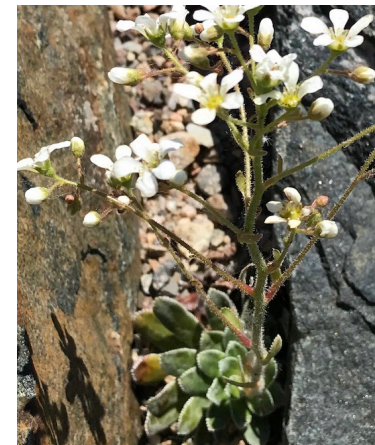

ROCK FLEBANE
Erigeron scopulinus April-May

DWARF CHRYSANTHEMUM
Chrysanthemum weirichi

PATAGONIAN PUSSYTOES
Antennaria chilensis UCG

RED DESERT FLEABANE
Erigeron compositus 'Red Dessert'
April

SAXIFRAGE
Saxifrage macnabiana June